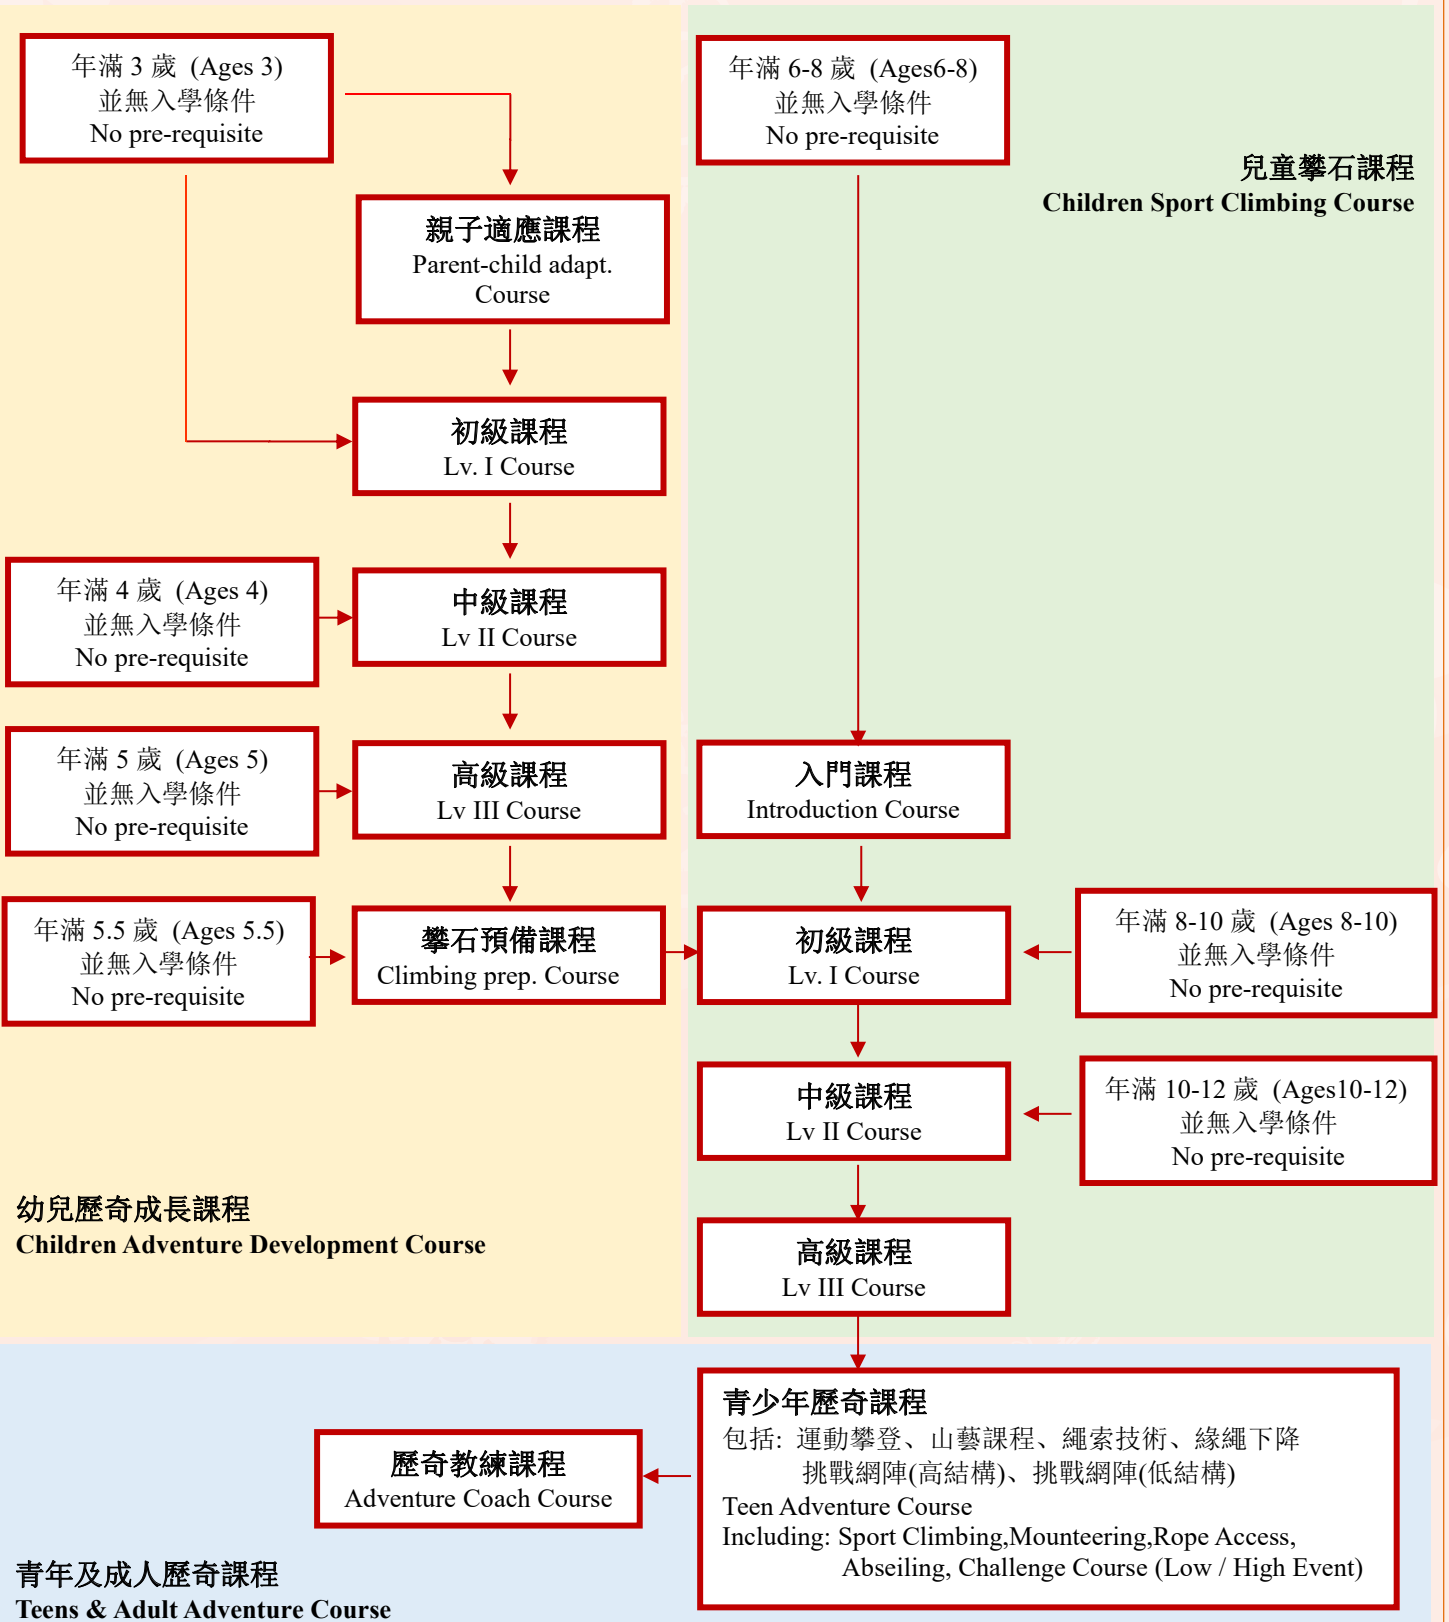

歷奇訓練課程大綱 Adventure Training Programme Scheme

幼兒歷奇成長課程(4月)

「幼兒歷奇成長」課程是一個結合「運動」、「歷奇」及「智能發展」的綜合發展課程，透過多元化的遊戲及活動，多方面提升孩子身、心方面的全人發展。

課程目標：

1. 提升孩子基本動作技能
2. 提升孩子的自我控制能力。
3. 提升孩子的社交發展。

課程特色：

1. 與運動專業結合的課程，以兒童體識能為基礎，發展孩子移動技能(Locomotor Movement)、操控技能(Manipulative Skills)及穩定技能(Stability)，從而提升基本動作技能(FMS)。
2. 強調刻意遊戲(Deliberate play)，以多元化的活動及遊戲的安排及引導(包括但不限於繩網活動、攀石活動、小組競技遊戲、積木活動等等)，提高孩子的興趣、投入感及專注力，並在各種的活動挑戰上，讓孩子學習控制自己的肢體動作、情緒及心態，從而提升孩子的自我控制能力及自信心。
3. 強調群體合作及參與，孩子能在每一節的訓練安排中，與小組的組員共同完成由導師精心安排的挑戰，從而提升孩子的社交技巧，包括溝通技巧、協作力、解難能力、同理心等等，以達至全人發展目標。
4. 因應孩子的個人發展而作出調節，導師會按個別孩子的需要提供服務，並會為感統需要的學童提供特定的課節安排，從而提升孩子的平衡力(前庭覺)、肌肉及體能的發展(本體覺)、手眼觸覺的活動發展及身體協調能力，詳情可向職員查詢及聯絡。

課程分為五級：

親子課程 - 適合3歲初接觸的參加者，由家長陪伴參與

初級 - 適合3歲半或以上

中級 - 適合4歲或以上

高級 - 適合5歲或以上

攀石預備班 - 適合5歲半或以上

地點：本會所2/F兒童歷奇樂園(CDL)

對象：3-6歲(身高130cm以下)

兒童攀石課程(4月)

兒童攀石課程是專為6歲以上兒童而設的課程，主要訓練其四肢協調能力、忍耐力、解難能力、堅毅不屈的精神及平衡感。本會獨有的攀石課程大綱，主力針對小朋友的肌肉及肢體發展，並設有兒童攀石的等級考試，更定期舉辦攀石比賽及親子攀石活動來加強父母與子女間的溝通。

地點：5/F室外攀石場

對象：6歲以上

名額：入門班、初班及中班 - 每班6位
高班 - 每班8位

- 公眾假期放假。
- 如天氣惡劣/下雨，會改於室內攀石牆上課(視乎情況，家長請留意有關之宣佈)。
- 導師比例：入門班、初班及中班 - 1:6，高班 - 1:8。
- 另課程更備有1:1(個人課)及1:2小班教學課程，以便為子女度身訂造重點合適的課程(一期約8堂)，有需要的家長請與負責同事 Sir 聯絡。(價錢另議)
- 學員於上課日期一星期前報名此課程，可以享有優惠價報讀。