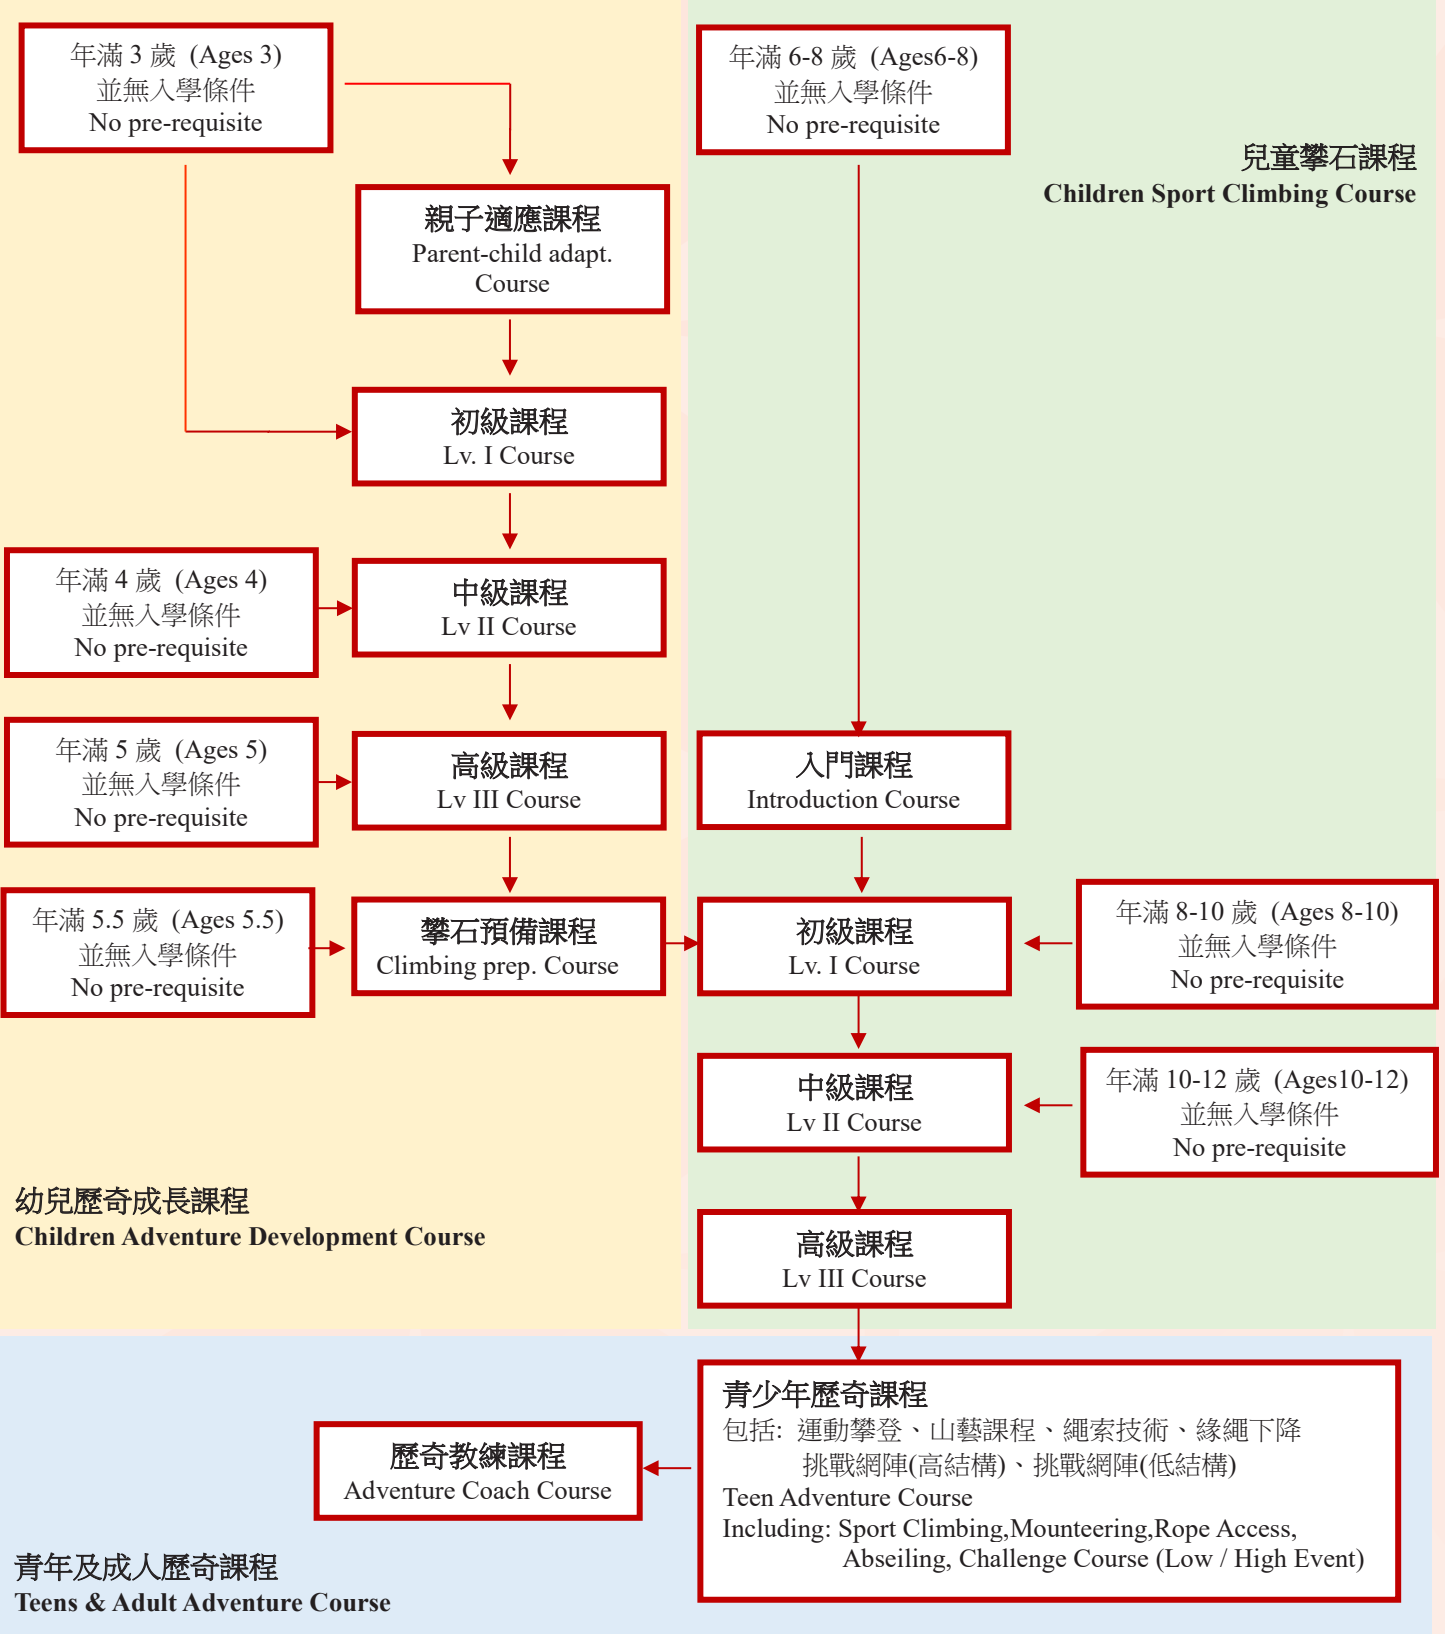

歷奇訓練課程大綱 Adventure Training Programme Scheme

幼兒歷奇成長課程(1月)

「幼兒歷奇成長」課程是一個結合「運動」、「歷奇」及「智能發展」的綜合發展課程，透過多元化的遊戲及活動，多方面提升孩子身、心方面的全人發展。

課程目標：

1. 提升孩子基本動作技能。
2. 提升孩子的自我控制能力。
3. 提升孩子的社交發展。

課程特色：

1. 與運動專業結合的課程，以兒童體識能為基礎，發展孩子移動技能(Locomotor Movement)、操控技能(Manipulative Skills)及穩定技能(Stability)，從而提升基本動作技能(FMS)。
2. 強調刻意遊戲(Deliberate play)，以多元化的活動及遊戲的安排及引導(包括但不限於繩網活動、攀石活動、小組競技遊戲、積木活動等等)，提高孩子的興趣、投入感及專注力，並在各種的活動挑戰上，讓孩子學習控制自己的肢體動作、情緒及心態，從而提升孩子的自我控制能力及自信心。
3. 強調群體合作及參與，孩子能在每一節的訓練安排中，與小組的組員共同完成由導師精心安排的挑戰，從而提升孩子的社交技巧，包括溝通技巧、協作力、解難能力、同理心等等，以達至全人發展目標。
4. 因應孩子的個人發展而作出調節，導師會按個別孩子的需要提供服務，並會為感統需要的學童提供特定的課節安排，從而提升孩子的平衡力(前庭覺)、肌肉及體能的發展(本體覺)、手眼觸覺的活動發展及身體協調能力，詳情可向職員查詢及聯絡。

課程分為五級：

親子課程 - 適合3歲初接觸的參加者，
由家長陪伴參與

初級 - 適合3歲或以上

中級 - 適合4歲或以上

高級 - 適合5歲或以上

攀石預備班 - 適合5歲半或以上

地點：本會所2/F兒童歷奇樂園(CDL)

對象：3 - 7歲(130cm以下)

名額：每班6位(星期五及星期日)、8位(星期六)

備註：

1. 請穿著運動服裝、包趾包踝鞋及攜帶清水上課。
2. 公眾假期放假。
3. 導師比例：1:6(星期五及日個人課)/2:8(星期六個人課)/1:4對(親子課，適合3歲參加者及其家長)。
4. 收費\$140/堂(個人課 - 星期六及日)、\$130/堂(個人課 - 星期五) 及\$160/堂(親子課)。
5. 另課程更備有1:1(個人課) 及 1:2小班教學課程，以便待定孩子訂造重點合適的課程(一期約4堂)，有需要的家長請與職員聯絡。(價錢另議)

兒童攀石課程(1月)

兒童攀石課程是專為6歲以上兒童而設的課程，主要訓練其四肢協調能力、忍耐力、解難能力、堅毅不屈的精神及平衡感。本會獨有的攀石課程大綱，主力針對小朋友的肌肉及肢體發展，並設有兒童攀石的等級考試，更定期舉辦攀石比賽及親子攀石活動來加強父母與子女間的溝通。

地點：5/F室外攀石場

對象：6歲以上

名額：入門班、初班及中班 - 每班6位
高班 - 每班8位

1. 公眾假期放假。
2. 如天氣惡劣/下雨，會改於室內攀石牆上課(視乎情況，家長請留意有關之宣佈)。
3. 導師比例：入門班、初班及中班 - 1:6，高班 - 1:8。
4. 另課程更備有1:1(個人課)及1:2小班教學課程，以便為子女度身訂造重點合適的課程(一期約8堂)。
有需要的家長請與負責同事徐家傑Kit Sir聯絡。(價錢另議)
5. 學員於上課日期一星期前報名此課程，可以享有優惠價報讀。